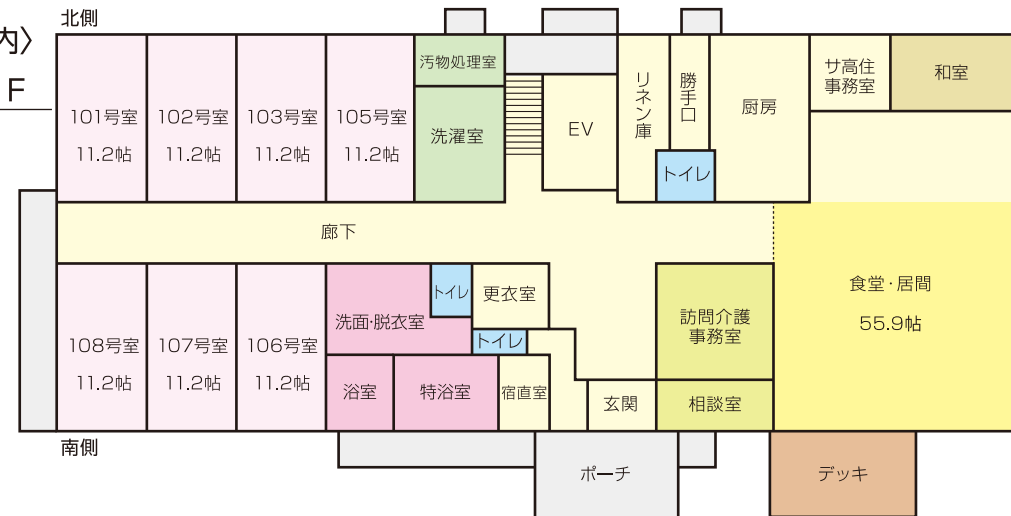

アットホームな、ぬくもりを・・・

明るく居心地の良い空間で快適な暮らしを。

当施設は入居者様の心穏やかで充実した、
生き生きと生活できるような、お一人お一人の
立場にたった心優しい介護をご提供いたします。

全館
プラスクラスターで
除菌、消臭

〈館内ご案内〉

1F

2F